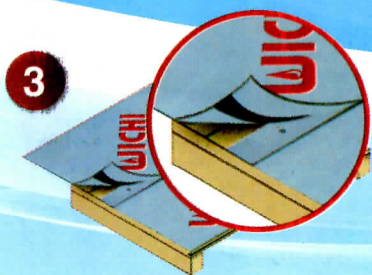

Propiedades

- Antideslizante y Autoadhesivo
- Protege el medio ambiente
- Resistente al paso del agua: resiste hasta 600 cm de columna de agua, evitando goteras por infiltraciones inesperadas del techo
- Excelente barrera de viento: al bloquear la entrada de viento, evita un mayor gasto de energía, reflejándose en el consumo mensual de los gastos de su casa
- Permeable al vapor: controla el vapor que ingresa a la estructura del techo, evitando de esta manera cualquier tipo de condensación (humedad)
- Propagación de llama: WICHI tiene un retardador de llama
- Alta resistencia al rasgado: el producto demostró resistir a vientos de hasta 130 km/h
- Liviano: Pesa 2,7 Kg por rollo, facilitando el manejo tanto en techos como en paredes

Presentación Comercial	Ancho	Largo	Sup. m ²	Color
WICHI Roofing	116	26	30	Celeste
Parámetro físico	Unidad	Valor	Método ensayo	O.T.
Espesor	mm	0,28	INTI/CECON	101/8228
Densidad aparente	Kg/m ³	322	INTI/CECON	101/8228
Permeanza al vapor de agua	g/m ² .h.kPa	0,114+/-4%	INTI/CECON	101/8228
Densidad de flujo de vapor	g/m ² .h	0,16	INTI/CECON	101/8228
Permeabilidad al agua	dm ³ /m ²	0,14	INTI/CECON	101/8381
Resistencia a la difusión del agua	m ² .h.kPa/g	8,8	INTI/CECON	101/8381
Resistencia a la rotura longitudinal	DaN/cm ²	93,92	INTI/CECON	101/8228
Resistencia a la rotura transversal	DaN/cm ²	86	INTI/CECON	101/8228

3 Solape el WICHI hasta la línea impresa. Retire la cinta y pegue.

4 Selle los solapes con **WICHI Tac**, la cinta adhesiva incorporada. Sellar sobre superficies limpias.

Cualidades

- **Mayor ahorro de Energía con WICHI Tac**
- Resiste cuatro meses a la intemperie
- Una vez cubierto, su tiempo de vida será ilimitado
- Triple Liner de Polipropileno
- Aislante hidrófugo de tecnología inteligente
- No es atacado por insectos ni roedores
- Evita la entrada de polvo
- Alta resistencia al rasgado
- No genera ruidos en el techo
- Posee proceso antideslizante
- Elaborado con tecnología bajo normas ISO 9000
- Es un producto MERCOSUR