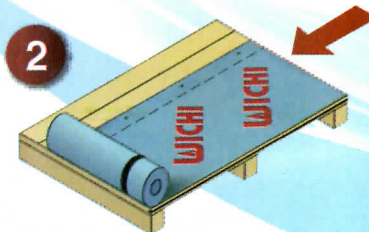

## ¿Qué es WICHI?

Es una membrana inteligente controladora de vapor.

Es un material fuerte, flexible, elaborado a partir de 3 capas de polipropileno tejido no tejido, desarrollado con un sinnúmero de propiedades que lo hacen ideal para el uso como barrera secundaria al agua en construcciones de techos inclinados y paredes de casas industrializadas.

## Instalación del Sistema

Desenrolle WICHI, directamente sobre el machimbre, fijándolo con el WICHI Tac en la parte inferior y en la superior clavándolo por encima de la línea de solape.

Fije WICHI con su Tac sobre la primera capa, y la parte superior se clava como se detalla en el paso 1.