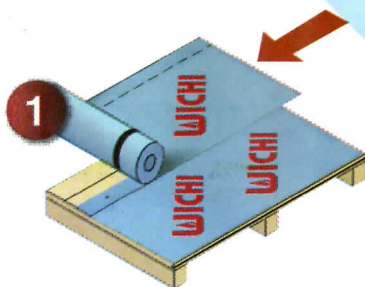

## ¿Qué es WICHI?

Es una membrana inteligente controladora de vapor.

Es un material fuerte, flexible, elaborado a partir de 3 capas de polipropileno tejido no tejido, desarrollado con un sinnúmero de propiedades que lo hacen ideal para el uso como barrera secundaria al agua en construcciones de techos inclinados y paredes de casas industrializadas.

## Instalación del Sistema

Desenrolle WICHI, directamente sobre el machimbre, fijándolo con el WICHI Tac en la parte inferior y en la superior clavándolo por encima de la línea de solape.

Fije WICHI con su Tac sobre la primera capa, y la parte superior se clava como se detalla en el paso 1.